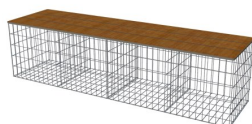

Banc Gamme "up" levable

Les gabions remplis
incluant le système de fixation
sont livrés par notre partenaire

« la boîte à gabion OMYA »

Positionnement du gabion

Fixation rapide de l'assise

Anneaux de levage intégrés

Banc avec dossier
Gabion 2m
Mélèze: E200DLEVI

Banquette 2m
Gabion 2m
Compact HPL: C200LEVC

Banquette 2m
Gabion 2m
Mélèze: N200LEVI
Pin : N200LEVP

-  Pin CLIV ep.45mm
-  Mélèze ep.34mm
(Bois naturellement imputrescible)

Gabion: P.50 x H.50 cm
Fil diam 4.5mm simple filant
Maille 10x5cm, traitement CrapalPremium
Panneaux rigides électro-soudés

Assise montée sur structure et fixation en
acier galvanisé à chaud