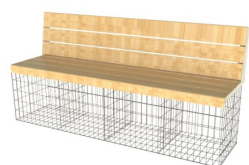

Banc Gamme "up" levable

Les gabions remplis
incluant le système de fixation
sont livrés par notre partenaire

« la boîte à gabion OMYA »

Positionnement du gabion

Fixation rapide de l'assise

Anneaux de levage intégrés

Banc avec dossier
Gabion 2m
Mélèze: E200DLEVI

Banquette 2m
Gabion 2m
Compact HPL: C200LEVC

Banquette 2m
Gabion 2m
Mélèze: N200LEVI
Pin : N200LEVP

-  Pin CLIV ep.45mm
-  Mélèze ep.34mm
(Bois naturellement imputrescible)

Gabion: P.50 x H.50 cm
Fil diam 4.5mm simple filant
Maille 10x5cm, traitement CrapalPremium
Panneaux rigides électro-soudés

Assise montée sur structure et fixation en
acier galvanisé à chaud