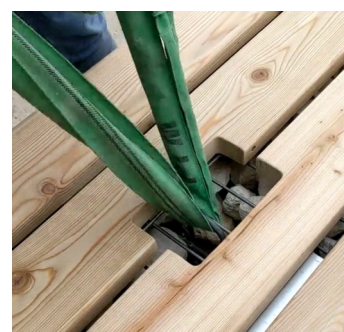

Banc Gamme "up" levable

Les gabions remplis
incluant le système de fixation
sont livrés par notre partenaire

« la boîte à gabion OMYA »

Positionnement du gabion

Fixation rapide de l'assise

Anneaux de levage intégrés

Banc avec dossier
Gabion 2m
Mélèze: E200DLEVI

Banquette 2m
Gabion 2m
Compact HPL: C200LEVC

Banquette 2m
Gabion 2m
Mélèze: N200LEVI
Pin : N200LEVP

-  Pin CLIV ep.45mm
-  Mélèze ep.34mm
(Bois naturellement imputrescible)

Gabion: P.50 x H.50 cm
Fil diam 4.5mm simple filant
Maille 10x5cm, traitement CrapalPremium
Panneaux rigides électro-soudés

Assise montée sur structure et fixation en
acier galvanisé à chaud