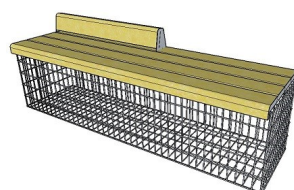

## Banc EVOL S

**Banc 2.00m**  
Gabion 2.00m  
Mélèze: E200BI

**Banc 1.00m**  
Gabion 1.00m  
Mélèze: E100BI

**Banc 2.00m**  
**Demi dossier Droit**  
Gabion 2.00m  
Mélèze: E200DDBI

**Banc 2.00m**  
**Demi dossier Gauche**  
Gabion 2.00m  
Mélèze: E200DGBI

**Tabouret 0.5m**  
Gabion 0.5m  
Mélèze: E50BI

Gabion: P.50 x H.50 cm  
Fil diam 4.5mm simple filant, maille 10x5cm, traitement CrapalPremium  
Panneaux rigides électro-soudés

**Finitions bois**  
Mélèze ep.34mm  
(Bois naturellement imputrescible)

Assise montée sur structure et fixation en acier galvanisé à chaud

Livré prêt à monter, sans matériaux de remplissage.