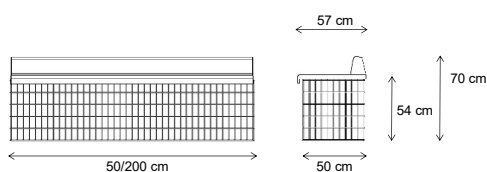

## Banc EVOL S

**Banc 2.00m**  
Gabion 2.00m  
Mélèze: E200BI

**Banc 1.00m**  
Gabion 1.00m  
Mélèze: E100BI

**Banc 2.00m**  
**Demi dossier Droit**  
Gabion 2.00m  
Mélèze: E200DDBI

**Banc 2.00m**  
**Demi dossier Gauche**  
Gabion 2.00m  
Mélèze: E200DGBI

**Tabouret 0.5m**  
Gabion 0.5m  
Mélèze: E50BI

Gabion: P.50 x H.50 cm  
Fil diam 4.5mm simple filant, maille 10x5cm, traitement CrapalPremium  
Panneaux rigides électro-soudés

**Finitions bois**  
Mélèze ep.34mm  
(Bois naturellement imputrescible)