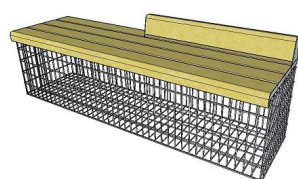

## Banc EVOL S

**Banc 2.00m**  
Gabion 2.00m  
Mélèze: E200BI

**Banc 1.00m**  
Gabion 1.00m  
Mélèze: E100BI

**Banc 2.00m**  
**Demi dossier Droit**  
Gabion 2.00m  
Mélèze: E200DDBI

**Banc 2.00m**  
**Demi dossier Gauche**  
Gabion 2.00m  
Mélèze: E200DGBI

**Tabouret 0.5m**  
Gabion 0.5m  
Mélèze: E50BI

Gabion: P.50 x H.50 cm  
Fil diam 4.5mm simple filant, maille 10x5cm, traitement CrapalPremium  
Panneaux rigides électro-soudés

**Finitions bois**  
Mélèze ep.34mm  
(Bois naturellement imputrescible)

Assise montée sur structure et fixation en acier galvanisé à chaud

Livré prêt à monter, sans matériaux de remplissage.