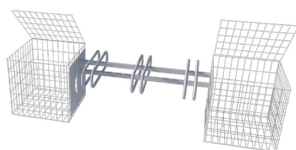

Support cycles complet

De 3 à 12 places

Simple face
6 places Ref: SC6P50
Longueur totale: 322cm

Gabion: P.50 x H.50 cm
 Différentes tailles
 Fil diam 4.5mm simple filant
 Maille 10x5cm, traitement CrapalPremium
 Panneaux rigides électro-soudés
 Range vélos en acier galvanisé à chaud

Livré monté,
 sans matériaux de remplissage

Double face
12 places Ref: SC26P50
Longueur totale: 322cm

Simple face
3 places Ref: SC3P50
Longueur totale: 210cm

Double face
6 places Ref: SC23P50
Longueur totale: 210cm