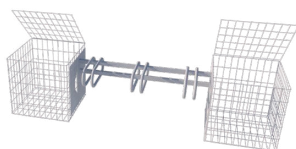

Support cycles complet

De 3 à 12 places

Simple face
6 places Ref: SC6P50
Longueur totale: 322cm

Gabion: P.50 x H.50 cm
 Différentes tailles
 Fil diam 4.5mm simple filant
 Maille 10x5cm, traitement CrapalPremium
 Panneaux rigides électro-soudés
 Range vélos en acier galvanisé à chaud

Livré monté,
 sans matériaux de remplissage

Double face
12 places Ref: SC26P50
Longueur totale: 322cm

Simple face
3 places Ref: SC3P50
Longueur totale: 210cm

Double face
6 places Ref: SC23P50
Longueur totale: 210cm