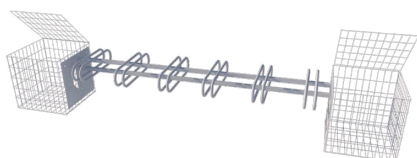

Support cycles complet

De 3 à 12 places

Simple face
6 places Ref: SC6P50
Longueur totale: 322cm

Gabion: P.50 x H.50 cm
 Différentes tailles
 Fil diam 4.5mm simple filant
 Maille 10x5cm, traitement CrapalPremium
 Panneaux rigides électro-soudés
 Range vélos en acier galvanisé à chaud

Livré monté,
 sans matériaux de remplissage

Double face
12 places Ref: SC26P50
Longueur totale: 322cm

Simple face
3 places Ref: SC3P50
Longueur totale: 210cm

Double face
6 places Ref: SC23P50
Longueur totale: 210cm