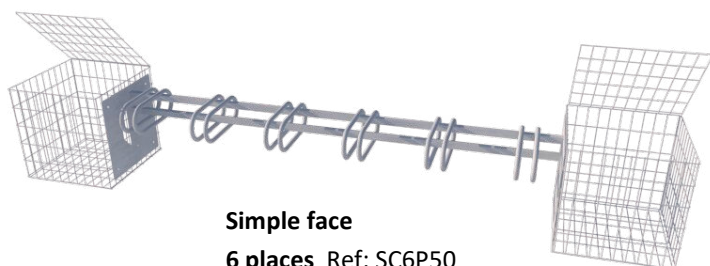

Support cycles complet

De 3 à 12 places

Simple face
6 places Ref: SC6P50
Longueur totale: 322cm

Gabion: P.50 x H.50 cm
 Différentes tailles
 Fil diam 4.5mm simple filant
 Maille 10x5cm, traitement CrapalPremium
 Panneaux rigides électro-soudés
 Range vélos en acier galvanisé à chaud

Livré monté,
 sans matériaux de remplissage

Double face
12 places Ref: SC26P50
Longueur totale: 322cm

Simple face
3 places Ref: SC3P50
Longueur totale: 210cm

Double face
6 places Ref: SC23P50
Longueur totale: 210cm