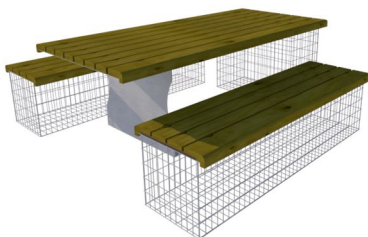

## Table bois Pique-nique FRICHTI

De 2 à 16 places

**Magnum 8 pers.**  
Plateau L 250cm  
Assise L200cm

Pin CLIV: PNMAGP

Mélèze: PNMAGI

**Piccola 2 pers.**  
Plateau L 150cm  
Assise L100cm

Pin CLIV: PNPICP  
Mélèze: PNPICI

**Pinta 6 pers.**  
Plateau L 200cm  
Assise L150cm

Pin CLIV: PNPINP  
Mélèze: PNPINI

**Merlchior 16 pers.**  
Plateau L 500cm  
Assise L 2 x 200cm

Pin CLIV: PNMELP  
Mélèze: PNMELI

### Banquette

Gabion: P.50 x H.50 cm  
Fil diam 4.5mm simple filant  
Maille 10x5cm, traitement Crapal-Premium  
Panneaux rigides électro-soudés

Assise et plateau montés sur structure en acier galvanisé à chaud