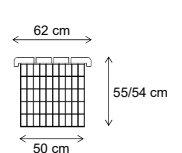

## Table bois Pique-nique FRICHTI

De 2 à 16 places

**Magnum 8 pers.**  
Plateau L 250cm  
Assise L200cm

Pin CLIV: PNMAGP

Mélèze: PNMAGI

**Piccola 2 pers.**  
Plateau L 150cm  
Assise L100cm

Pin CLIV: PNPICP  
Mélèze: PNPICI

**Pinta 6 pers.**  
Plateau L 200cm  
Assise L150cm

Pin CLIV: PNPINP  
Mélèze: PNPINI

**Merlchior 16 pers.**  
Plateau L 500cm  
Assise L 2 x 200cm

Pin CLIV: PNMELP  
Mélèze: PNMELI

### Banquette

Gabion: P.50 x H.50 cm  
Fil diam 4.5mm simple filant  
Maille 10x5cm, traitement Crapal-Premium  
Panneaux rigides électro-soudés

Assise et plateau montés sur structure en acier galvanisé à chaud