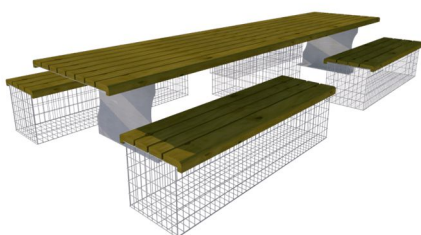

## Table bois Pique-nique FRICHTI

De 2 à 16 places

**Magnum 8 pers.**  
Plateau L 250cm  
Assise L200cm

Pin CLIV: PNMAGP

Mélèze: PNMAGI

**Piccola 2 pers.**  
Plateau L 150cm  
Assise L100cm

Pin CLIV: PNPICP  
Mélèze: PNPICI

**Pinta 6 pers.**  
Plateau L 200cm  
Assise L150cm

Pin CLIV: PNPINP  
Mélèze: PNPINI

**Merlchior 16 pers.**  
Plateau L 500cm  
Assise L 2 x 200cm

Pin CLIV: PNMELP  
Mélèze: PNMELI

### Banquette

Gabion: P.50 x H.50 cm  
Fil diam 4.5mm simple filant  
Maille 10x5cm, traitement Crapal-Premium  
Panneaux rigides électro-soudés

Assise et plateau montés sur structure en acier galvanisé à chaud