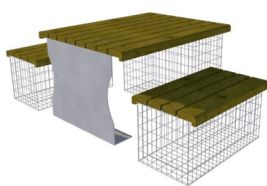

## Table bois Pique-nique FRICHTI

De 2 à 16 places

**Magnum 8 pers.**  
Plateau L 250cm  
Assise L200cm

Pin CLIV: PNMAGP

Mélèze: PNMAGI

**Piccola 2 pers.**  
Plateau L 150cm  
Assise L100cm

Pin CLIV: PNPICP  
Mélèze: PNPICI

**Pinta 6 pers.**  
Plateau L 200cm  
Assise L150cm

Pin CLIV: PNPINP  
Mélèze: PNPINI

**Merlchior 16 pers.**  
Plateau L 500cm  
Assise L 2 x 200cm

Pin CLIV: PNMELP  
Mélèze: PNMELI

### Banquette

Gabion: P.50 x H.50 cm  
Fil diam 4.5mm simple filant  
Maille 10x5cm, traitement Crapal-Premium  
Panneaux rigides électro-soudés

Assise et plateau montés sur structure en acier galvanisé à chaud

Livré monté  
sans matériaux de remplissage