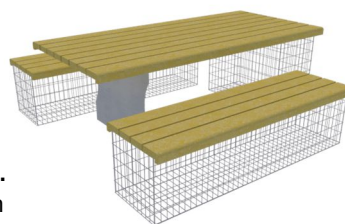

## Table bois Pique-nique FRICHTI

De 2 à 16 places

**Magnum 8 pers.**  
Plateau L 250cm  
Assise L200cm

Pin CLIV: PNMAGP

Mélèze: PNMAGI

**Piccola 2 pers.**  
Plateau L 150cm  
Assise L100cm

Pin CLIV: PNPICP  
Mélèze: PNPICI

**Pinta 6 pers.**  
Plateau L 200cm  
Assise L150cm

Pin CLIV: PNPINP  
Mélèze: PNPINI

**Merlchior 16 pers.**  
Plateau L 500cm  
Assise L 2 x 200cm

Pin CLIV: PNMELP  
Mélèze: PNMELI

### Banquette

Gabion: P.50 x H.50 cm  
Fil diam 4.5mm simple filant  
Maille 10x5cm, traitement Crapal-Premium  
Panneaux rigides électro-soudés

Assise et plateau montés sur structure en acier galvanisé à chaud