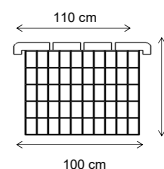

## Table bois Pique-nique FRICHTI

De 2 à 16 places

**Magnum 8 pers.**  
Plateau L 250cm  
Assise L200cm

Pin CLIV: PNMAGP

Mélèze: PNMAGI

**Piccola 2 pers.**  
Plateau L 150cm  
Assise L100cm

Pin CLIV: PNPICP  
Mélèze: PNPICI

**Pinta 6 pers.**  
Plateau L 200cm  
Assise L150cm

Pin CLIV: PNPINP  
Mélèze: PNPINI

**Merlchior 16 pers.**  
Plateau L 500cm  
Assise L 2 x 200cm

Pin CLIV: PNMELP  
Mélèze: PNMELI

### Banquette

Gabion: P.50 x H.50 cm  
Fil diam 4.5mm simple filant  
Maille 10x5cm, traitement Crapal-Premium  
Panneaux rigides électro-soudés

Assise et plateau montés sur structure en acier galvanisé à chaud