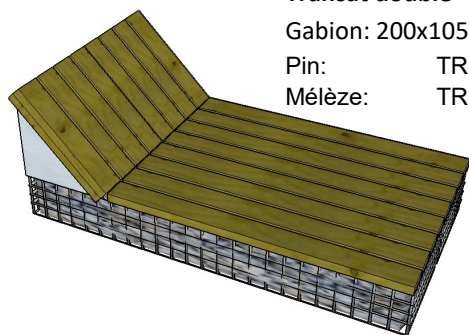

### Transat simple

Gabion: 200x62 H.35cm (assise)

Pin: TR200P

Mélèze: TR200I

### Transat Détente

Gabion: 200x105 H.35cm (assise)

Pin: TRTB200P

Mélèze: TRTB200I

### Transat double

Gabion: 200x105 H.35cm (assise)

Pin: TRD200P

Mélèze: TRD200I