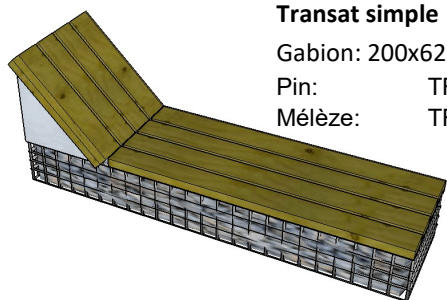

### 2 finitions bois

-  Pin Classe IV ep.45mm
-  Mélèze ep.34mm  
(Bois naturellement imputrescible)

Assise montée sur structure et fixation en acier galvanisé à chaud

Lames de recouvrement sur les côtés

Gabion: hauteur 30cm

Fil diam 4.5mm simple filant

Maille 10x5cm, traitement CrapalPremium

Panneaux rigides électro-soudés

Livré prêt à monter

### Transat simple

Gabion: 200x62 H.35cm (assise)

Pin: TR200P

Mélèze: TR200I