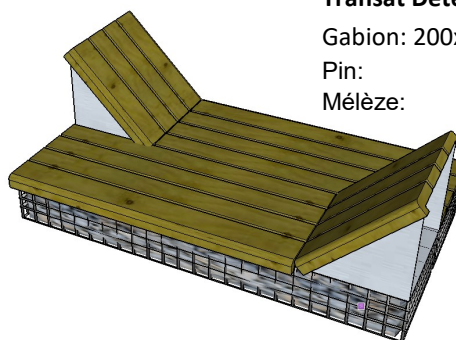

### Transat simple

Gabion: 200x62 H.35cm (assise)

Pin: TR200P

Mélèze: TR200I

### Transat Détente

Gabion: 200x105 H.35cm (assise)

Pin: TRTB200P

Mélèze: TRTB200I